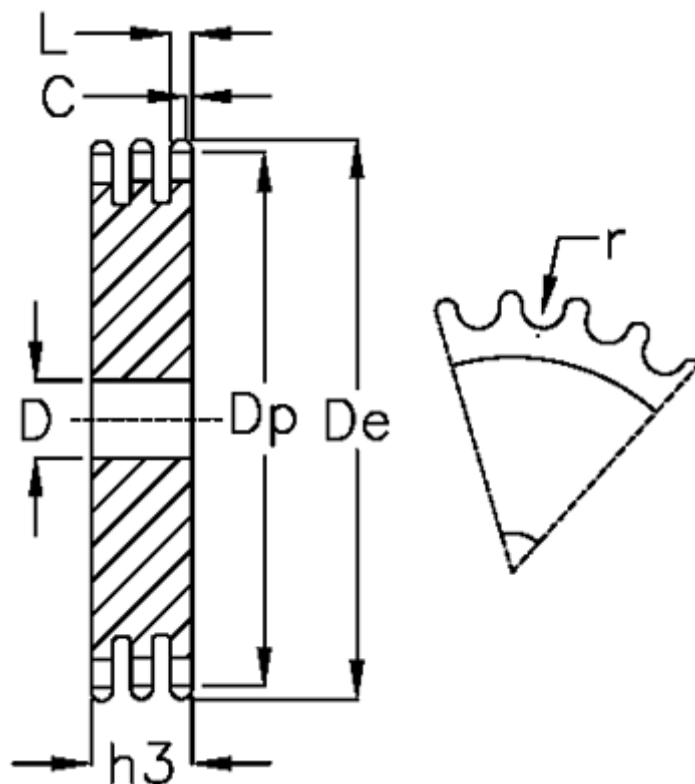

Varenummer: 616023011031  
 Beskrivelse: Pladehjul 28 B-3 Z=31 triplex

## Mål

Antal tænder	= 31	L = 28.8
C	= 5	r = 27.94
D	= 40	
De	= 458	
Dp	= 439.37	
For kædebetegnelse	= 28 B-3	
For kæde størrelse	= 1 3/4 x 1 1/4	
h3	= 148	